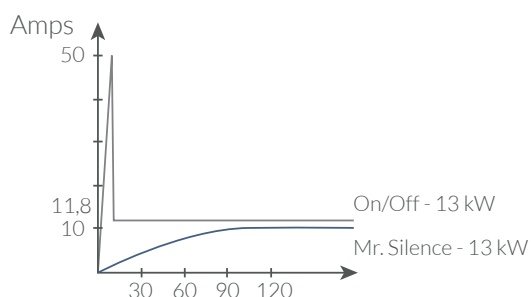

Indbygget WiFi

Med indbygget WiFi og den smarte app InverGo kan du styre alle funktionerne i din varmepumpe plus meget mere uanset, hvor du er.

Fuld beskyttelse på elektrisk system

Med en DC inverter kompressor vil Mr. Silence starte fra 0 ampere til nominelle ampere konstant. Der er ingen pres på husets el-system.