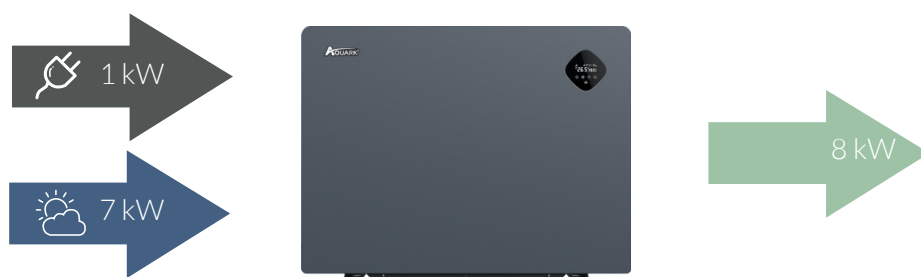

Mr. Silence

- Varm, enkel, økonomisk og lydsvag pool

COP op til 8

For at opretholde pooltemperaturen gennem 95% af pool-sæsonen kører Mr. Silence med 50% kapacitet for at opnå den bedste energibesparende ydeevne og det mest stille poolmiljø. (Gældende ved COP interval 5,0 - 8,0 (luft 15°C / vand 26°C))

Mere end 88% fri energi

Takket være InverPad-teknologien giver Mr. Silence i gennemsnit 93% fri energi fra den omgivende luft.

Dobbelt energibesparelse mod On/Off HP

Gennemsnit COP

Simple Silence

Spar på energiomkostningerne med en høj virkningsgrad

Ro til afslapning

InverPad® er den mest lydløse og økonomiske inverterte teknologi i poolindustrien. Den kombinerer Aquarks unikke luftstrømsdesign, der eliminerer enhver mulig lyd for at sikre den mest lydløse ydeevne for dig. Det gennemsnitlige lydniveau er 40dB(A) ved 1 meter svarende til et køleskab.