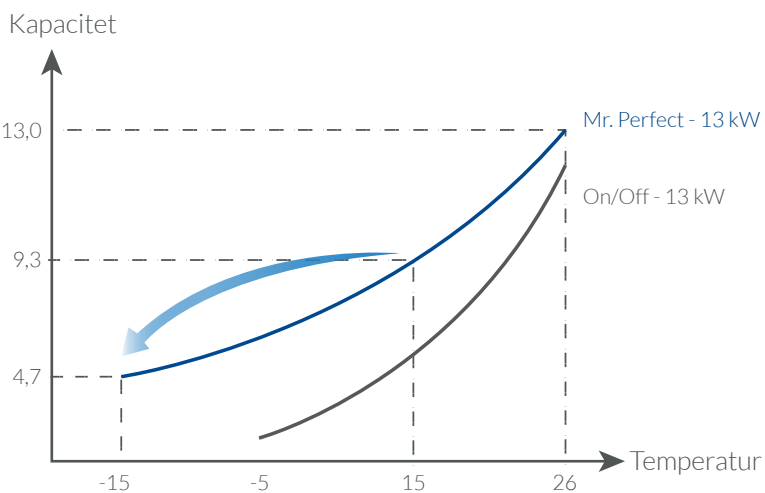

Mr. Perfect

- Perfekt ydeevne

COP op til 15,8

69% mere energibesparelse end On / Off

Varmedrift ned til -15°C

50% varme kapacitet selv når det er kold vinter

Perfekt stilhed

Med et gennemsnit på 38,4 dB(A) er Mr. Perfect 20 gange mere stille end en On/Off varmepumpe.