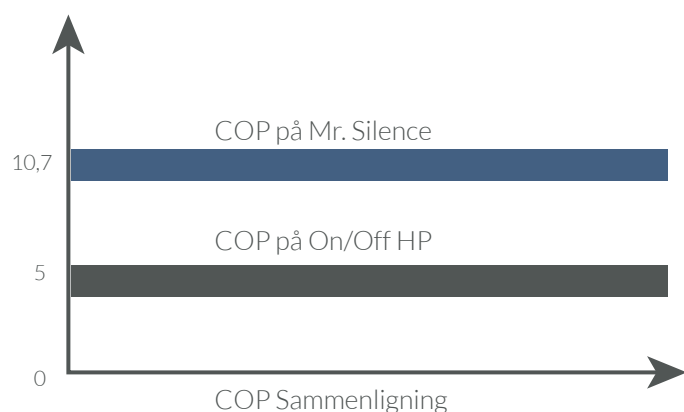

Mr. Silence

- Varm, enkel, økonomisk og lydsvag pool

COP op til 8

For at opretholde pooltemperaturen gennem 95% af pool-sæsonen kører Mr. Silence med 50% kapacitet for at opnå den bedste energibesparende ydeevne og det mest stille poolmiljø. (Gældende ved COP interval 5,0 - 8,0 (luft 15°C / vand 26°C))

Mere end 88% fri energi

Takket være InverPad-teknologien giver Mr. Silence i gennemsnit 93% fri energi fra den omgivende luft.

Dobbelt energibesparelse mod On/Off HP

Gennemsnit COP

Simple Silence

Spar på energiomkostningerne med en høj virkningsgrad