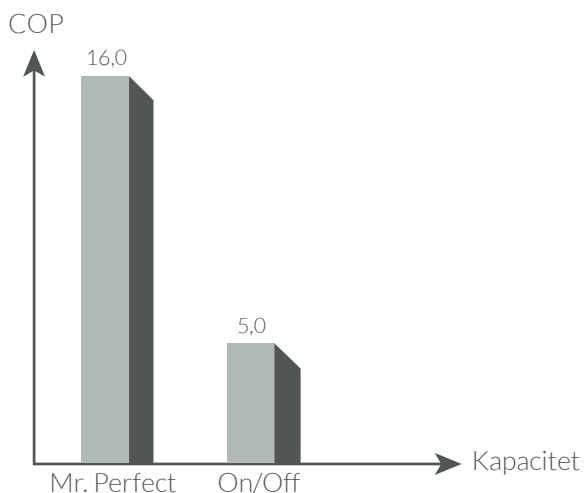

Mr. Perfect

- Perfekt ydeevne

COP op til 15,8

69% mere energibesparelse end On / Off

Varmedrift ned til -15°C

50% varme kapacitet selv når det er kold vinter

Perfekt stilhed

Med et gennemsnit på 38,4 dB(A) er Mr. Perfect 20 gange mere stille end en On/Off varmepumpe.